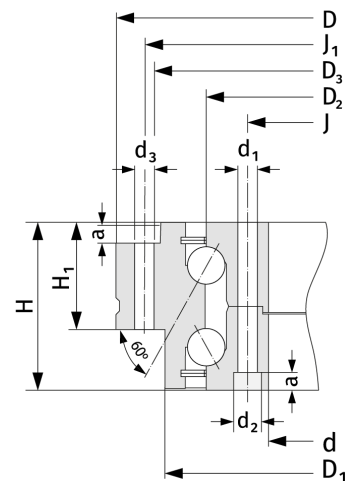

ROTAB DBS 325

ROTAB DB

Подробности:

Габаритные размеры

d [мм]	325	a [мм]	8.2
D [мм]	450	d ₁ [мм]	9.3
H [мм]	60	d ₂ [мм]	15
Масса [кг]	≈ 25	z _{bj} [мм]	34
H ₁ [мм]	40	d ₃ [мм]	9.3
D ₁ [мм]	415	z _{ba} [мм]	33
D ₂ [мм]	380	z _t [мм]	36 x
D ₃ [мм]	413		10°
J [мм]	342	G [мм]	M12
J ₁ [мм]	430	z _G [мм]	3
		r _{1,2} [мм]	0.3

Присоединительные размеры

Расчётные данные

C [кН]	163
C ₀ [кН]	1110
n _g [min ⁻¹]	1900