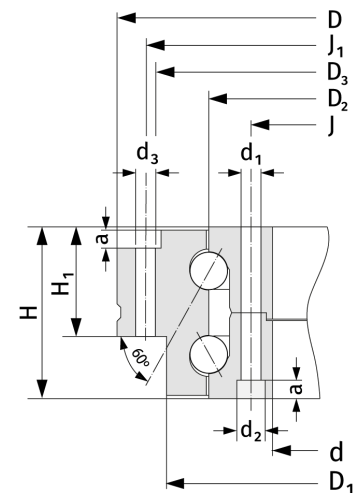

ROTAB DBS 460

ROTAB DB

Подробности:

Габаритные размеры

d [мм]	460	a [мм]	8.2
D [мм]	600	d ₁ [мм]	9.3
H [мм]	70	d ₂ [мм]	15
Масса [кг]	≈ 46	z _{bj} [мм]	46
H ₁ [мм]	46	d ₃ [мм]	9.3
D ₁ [мм]	560	z _{ba} [мм]	45
D ₂ [мм]	520	z _t [мм]	48 x
D ₃ [мм]	563		7.5°
J [мм]	482	G [мм]	M12
J ₁ [мм]	580	z _G [мм]	3
		r _{1,2} [мм]	0.3

Присоединительные размеры

Расчётные данные

C [кН]	248
C ₀ [кН]	1910
n _g [min ⁻¹]	1300