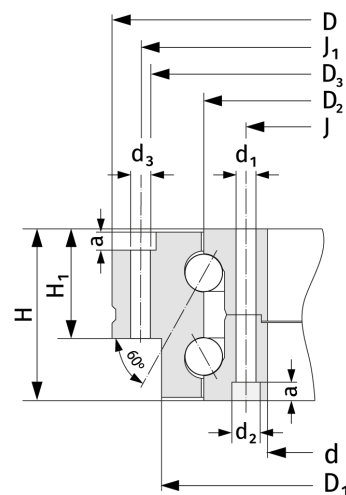

ROTAB DBS 850

ROTAB DB

Подробности:

Габаритные размеры

d [мм]	850	a [мм]	17
D [мм]	1095	d ₁ [мм]	18
H [мм]	124	d ₂ [мм]	26
Масса [кг]	≈ 248	z _{bj} [мм]	58
H ₁ [мм]	80.5	d ₃ [мм]	18
D ₁ [мм]	1018	z _{ba} [мм]	54
D ₂ [мм]	958	z _t [мм]	60 x 6°
D ₃ [мм]	1027	G [мм]	M12
J [мм]	890	z _G [мм]	6
J ₁ [мм]	1055	r _{1,2} [мм]	1.1

Присоединительные размеры

Расчётные данные

C [кН]	605
C ₀ [кН]	5950
n _g [min ⁻¹]	560