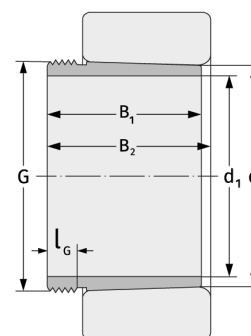

АН212

Зажимные втулки

Подробности:

Габаритные размеры

d [мм]	60	B ₁ [мм]	32
Масса [кг]	≈ 0.16	l _{G1} [мм]	8
d ₁ [мм]	55	G [мм]	M65x2

Присоединительные размеры

Расчётные данные